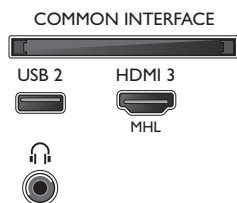

Příslušenství

- Dodávané příslušenství: Dálkový ovladač, 2x baterie AAA, Napájecí kabel, Stručný návod k rychlému použití, Brožura s právními a bezpečnostními informacemi, Stojan na nábytek

Connections

Side